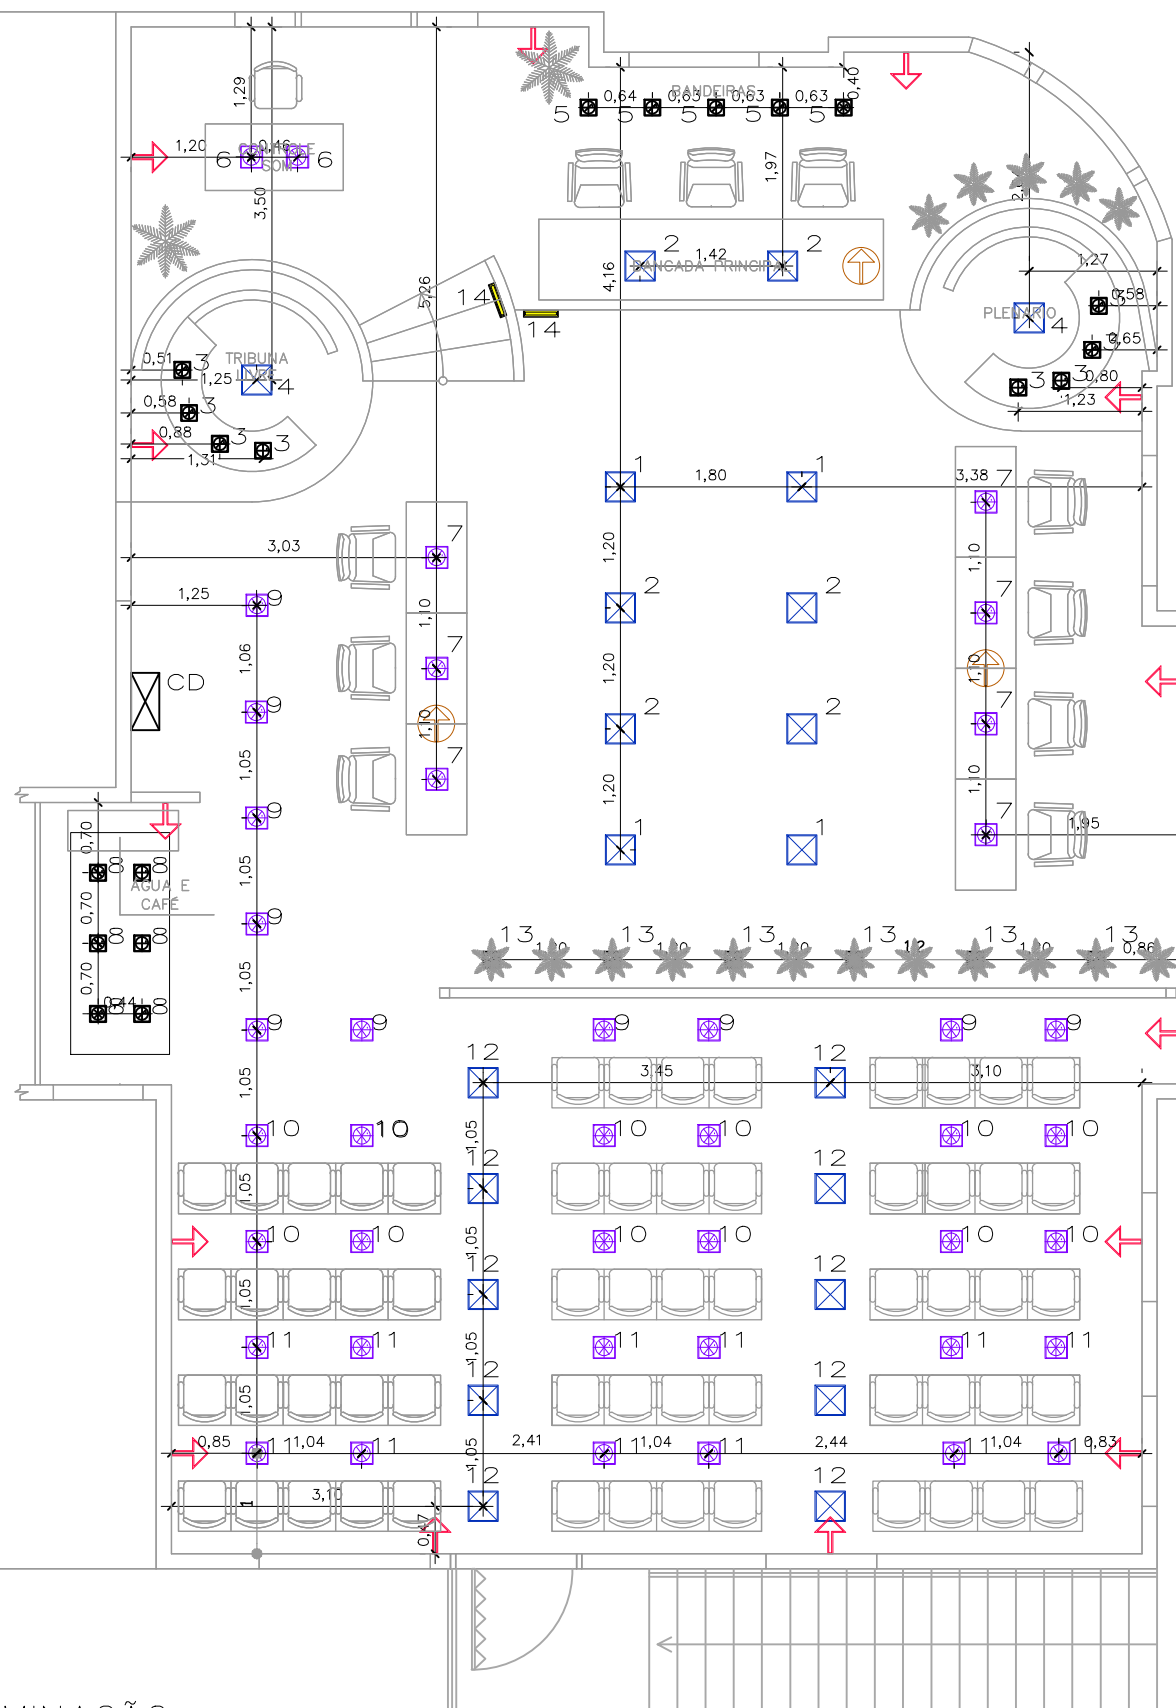

## REFORMA DA CÂMARA DE VEREADORES

⊠ NOVO CD

➔ TOMADAS

⊠ EMBUTIDO  
LED DOWN LIGHT  
GU 10

⊠ EMBUTIDO  
LED DOWN LIGHT  
PAR 20

⊠ TOMADA PISO

— ILUMINAÇÃO NO PISO  
FITA DE LED

⊠ EMBUTIDO  
PAINEL DE SUPER LED  
30X30